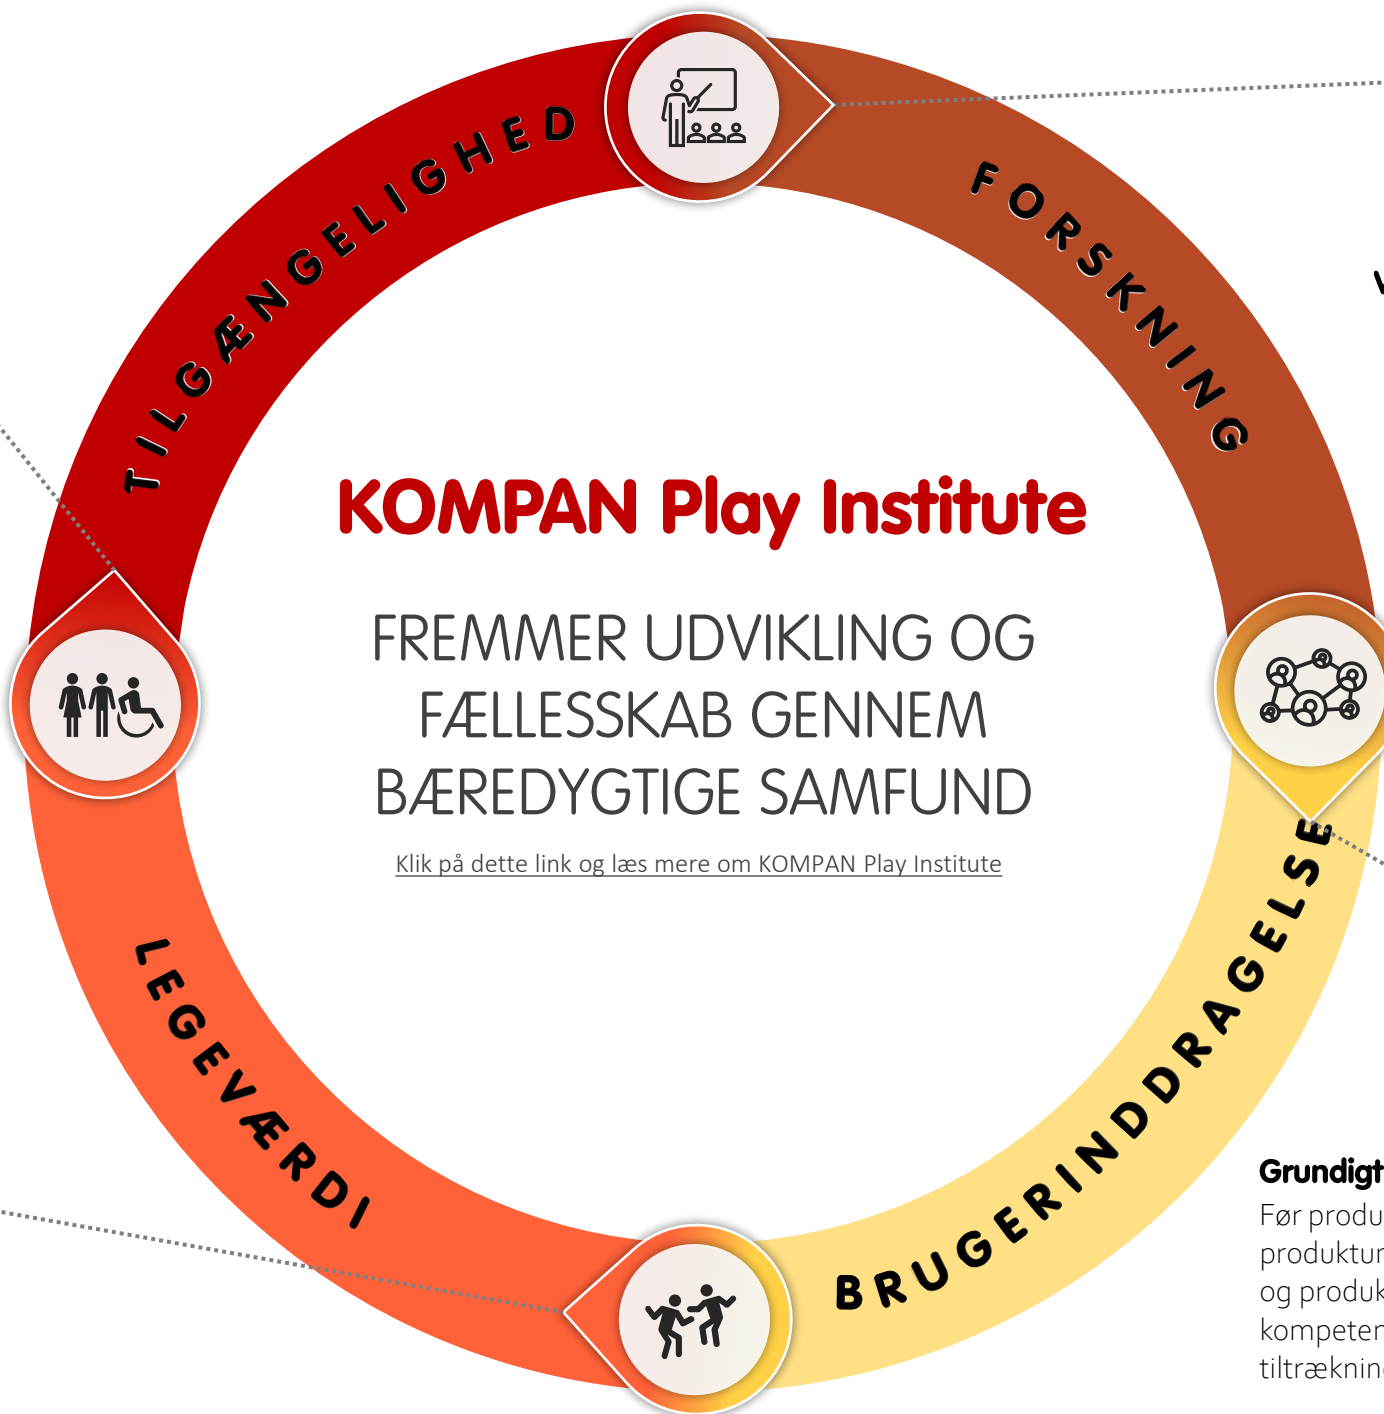

Grundigt designet med brugerinddragelse

Før produkterne produceres laves produktundersøgelser, interne workshops, in-situ-test og produktudvikling. Vi inddrager børn med forskellige kompetencer til at teste og sikre, at produkterne har tiltrækningskraft, fastholdelse og legeværdi.