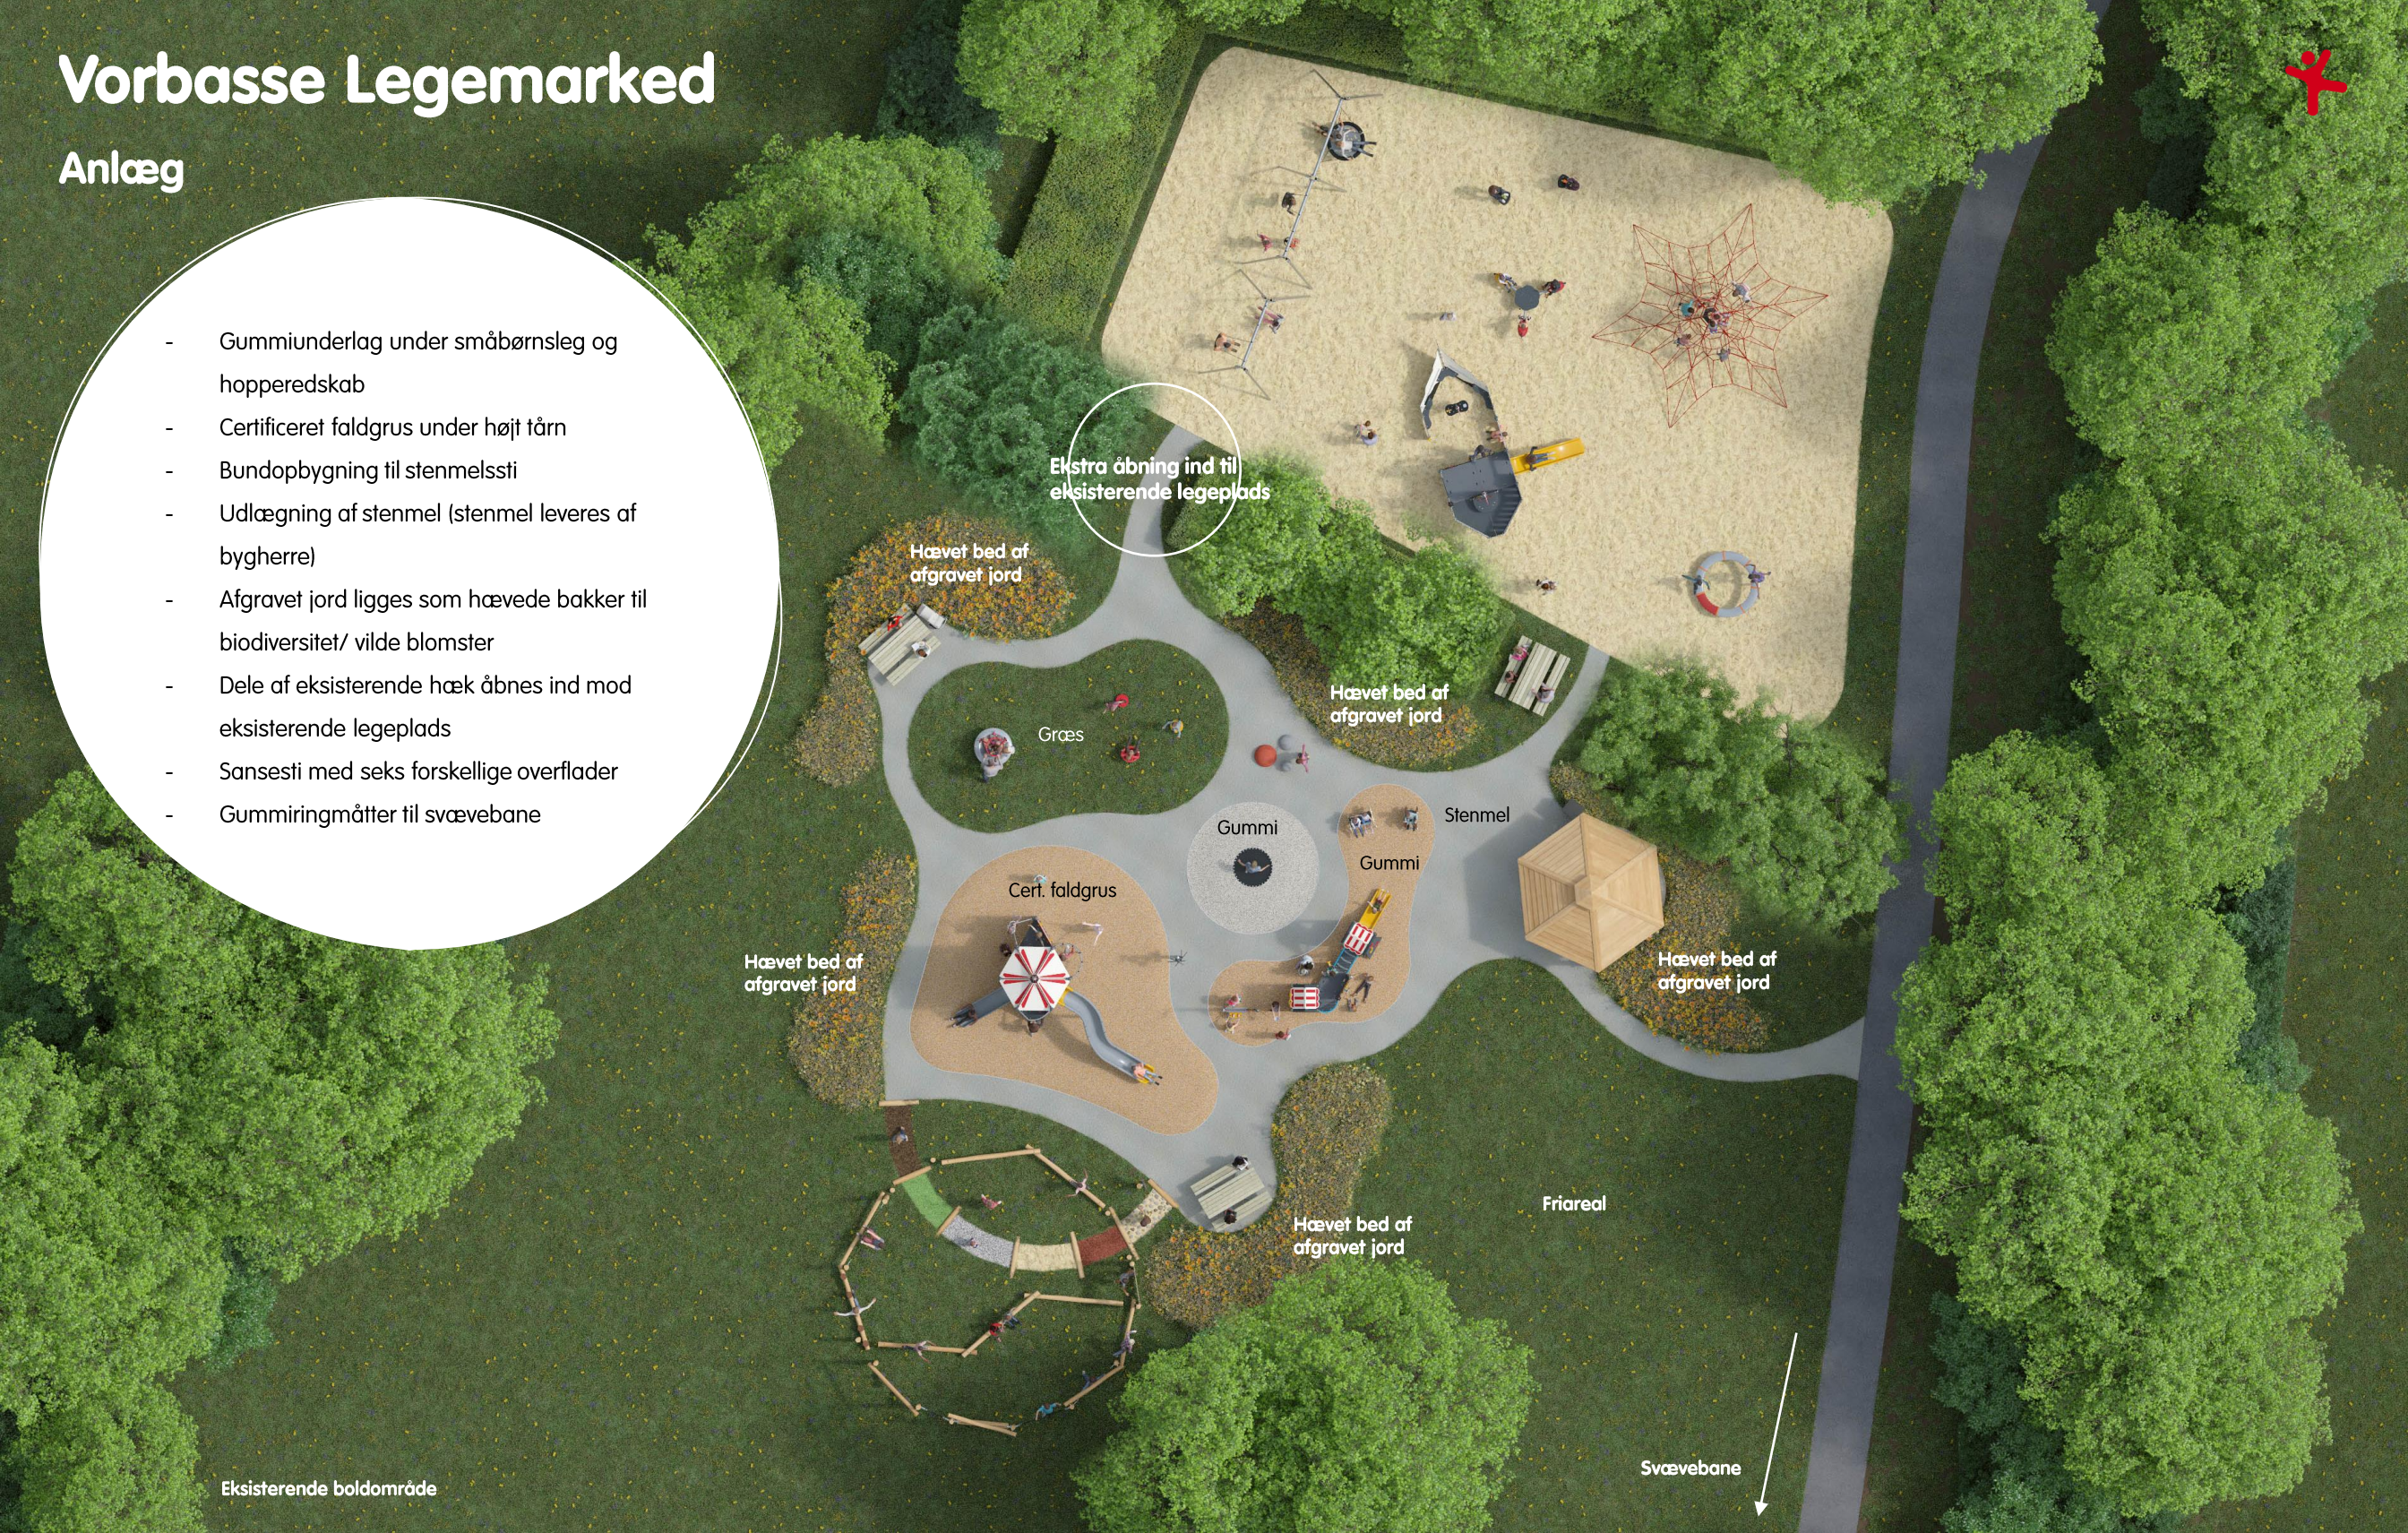

Vorbasse Legemarked

Anlæg

- Gummiunderlag under småbørnsleg og hopperedskab
- Certificeret faldgrus under højt tårn
- Bundopbygning til stenmelssti
- Udlægning af stenmel (stenmel leveres af bygherre)
- Afgravet jord liggendes som hævede bakker til biodiversitet/ vilde blomster
- Dele af eksisterende hæk åbnes ind mod eksisterende legeplads
- Sansesti med seks forskellige overflader
- Gummiringmætter til svævebane

Hævet bed af afgravet jord

Hævet bed af afgravet jord

Hævet bed af afgravet jord

Friareal

Svævebane

Eksisterende boldområde

Optioner

Et legemarked i bevægelse

Med optioner kan legemarkedet udvides over tid

- Fregatten Labri
- Supernova karrusel
- To Spica karruseller
- Pyramidenet
- Stor fjedervippe
- Gummiunderlag til Professor Labris Telt
- Timer ved Hurlumhejstien
- Hegn ved småbørnsleg

Legemarkedet i Vorbasse er som en magisk have, der blomstrer med nye eventyr for hver sæson. Det vokser og fornyer sig, som en skattekiste fyldt med skatte af glæde og frygtløs leg.

Karrusellerne drejer rundt som tidsmaskiner, der tager os med tilbage i tiden og frem igen til nutiden og klatrenettet strækker sig som et edderkoppespind gennem skoven af muligheder. De er som udfordringer, der lurer, og som tager os til nye højder og nye udsigter.