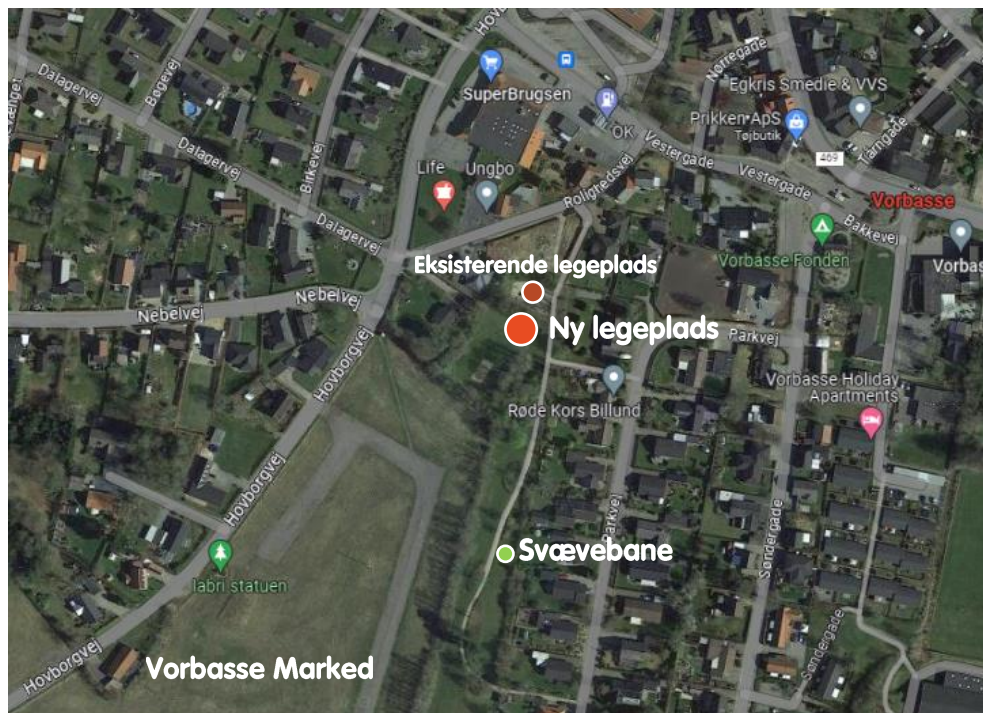

Placering

- én destinationslegeplads som samler mennesker

Den nye legeplads placeres lige syd for den eksisterende. Der laves åbninger i hækken, så legepladserne får en naturlig sammenhæng.

Redskaberne er bevidst placeret tæt ved hinanden, som én samlet destinationslegeplads og ikke fragmenteret ud over et større område.

Vi ved af erfaring, samt forskning, at dette skaber bedre og mere attraktive legepladser, da redskaberne komplimenterer hinanden og dermed får børnene lyst til at opholde sig længere på legepladsen.

Derudover skaber det et godt overblik for de voksne, der ledsager de mindre børn, da de kan overskue hele legepladsen fra opholdsområderne.